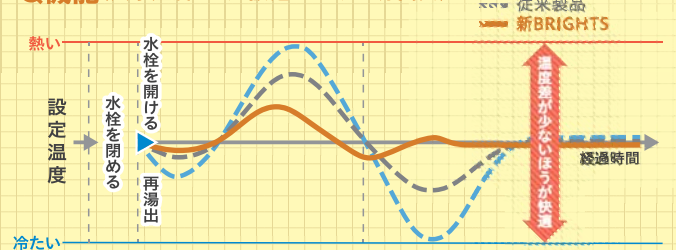

### ① お湯の温度ムラをより軽減

従来製品より設定温度に対して「熱い」「冷たい」の温度ムラをより軽減しました。

●Wモーターミキシング機構

### ●冷水サンドイッチの軽減

Q機能(入水温度5℃/設定40℃/5分間欠)