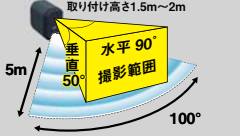

1 センサー自動撮影

連続録画もできる
【探知範囲と撮影範囲】