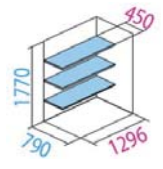

F-14W棚×2枚付

全面棚タイプ GP-139AF

間口130.4cm 奥行90cm 高さ190cm

¥110,000(税込) [税抜価格 ¥100,000]

ブロック4ヶ/標準組立含む

転倒防止工事費 ¥17,600(税込) [税抜価格 ¥16,000]
※設置場所がアスファルトの場合 上記プラス ¥8,800(税込) [税抜価格 ¥8,000]
床面積1.17㎡ (0.35坪)

内部寸法・棚寸法

F-W14W棚×3枚付

全面棚タイプ GP-157AF

間口148.8cm 奥行75cm 高さ190cm

¥109,780(税込) [税抜価格 ¥99,800]

ブロック6ヶ/標準組立含む

転倒防止工事費 ¥17,600(税込) [税抜価格 ¥16,000]
※設置場所がアスファルトの場合 上記プラス ¥8,800(税込) [税抜価格 ¥8,000]
床面積1.12㎡ (0.34坪)

内部寸法・棚寸法

F-15W棚×6枚付

全面棚タイプ GP-159AF

間口148.8cm 奥行90cm 高さ190cm

¥119,020(税込) [税抜価格 ¥108,200]

ブロック6ヶ/標準組立含む

転倒防止工事費 ¥17,600(税込) [税抜価格 ¥16,000]
※設置場所がアスファルトの場合 上記プラス ¥8,800(税込) [税抜価格 ¥8,000]
床面積1.34㎡ (0.41坪)

内部寸法・棚寸法

F-W15W棚×6枚付

全面棚タイプ GP-179AF

間口169.5cm 奥行90cm 高さ190cm

写真はイメージです。商品の色は、印刷の特性上実物とは多少異なる場合がございますのでご了承ください。

グランプレステージシリーズ・サイズ表

高さ (mm)	D	C	B	A	H	
高さ (mm)	1100	1400	1600	1900	2100	
間口 (mm)	920	1120	1304	1488	1695	1879
奥行 (mm)	95A, 95C, 95D	115A, 115C, 115D	135A, 135C, 135D	155A, 155C, 155D	175A, 175C, 175D	195A, 195C, 195D
530		116A, 116C	136A, 136C	156A, 156C	176A, 176C	196A, 196C
650		117A, 117C	137A, 137C	157A, 157C	177A, 177C	197A, 197C
750	97A, 97C, 97D	117A, 117C, 117D	137A, 137C, 137D	157A, 157C, 157D	177A, 177C, 177D	197A, 197C, 197D
900			139A, 139C	159A, 159C	179A, 179C	199A, 199C
間口 (mm)	2247					
奥行 (mm)	750					
	227A	227H				
間口 (mm)	2247					
奥行 (mm)	900					
	229A	229H				