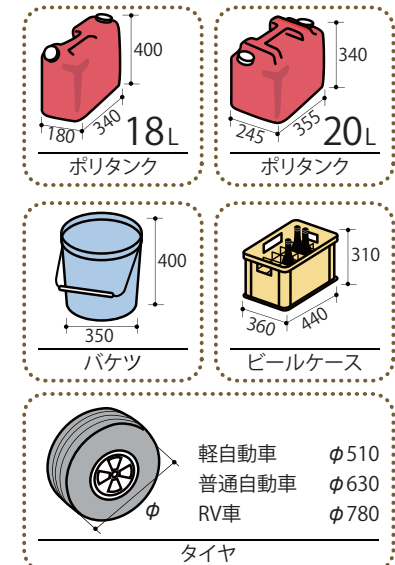

収納物の参考寸法

収納するモノをイメージしてサイズをお選びください。

上記のサイズは目安の寸法です。収納するものの寸法をご確認の上ご購入ください。

ご注意ください!

- ●降雪時には、適時除雪をしてください。
- ●屋根の雪などが落下する場所への設置は避けてください。
- ●避難通路には設置しないでください。
- ●ご使用前に取扱説明書を必ずお読みください。
- ●改良のため、予告なく製品の仕様を変更する場合がございます。
- ●商品の色は、印刷の特性上、実物と多少異なる場合があります。ご了承ください。