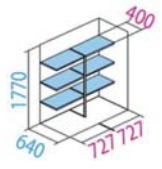

F-14W棚×2枚付

全面棚タイプ GP-139AF

間口130.4cm 奥行90cm 高さ190cm

¥110,000(税込) [税抜価格 ¥100,000]

ブロック4ヶ/標準組立含む

転倒防止工事費 ¥17,600(税込) [税抜価格 ¥16,000]
※設置場所がアスファルトの場合 上記プラス ¥8,800(税込) [税抜価格 ¥8,000]
床面積1.17㎡ (0.35坪)

内部寸法・棚寸法

F-W14W棚×3枚付

全面棚タイプ GP-157AF

間口148.8cm 奥行75cm 高さ190cm

¥109,780(税込) [税抜価格 ¥99,800]

ブロック6ヶ/標準組立含む

転倒防止工事費 ¥17,600(税込) [税抜価格 ¥16,000]
※設置場所がアスファルトの場合 上記プラス ¥8,800(税込) [税抜価格 ¥8,000]
床面積1.12㎡ (0.34坪)

内部寸法・棚寸法

F-15W棚×6枚付

全面棚タイプ GP-159AF

間口148.8cm 奥行90cm 高さ190cm

¥119,020(税込) [税抜価格 ¥108,200]

ブロック6ヶ/標準組立含む

転倒防止工事費 ¥17,600(税込) [税抜価格 ¥16,000]
※設置場所がアスファルトの場合 上記プラス ¥8,800(税込) [税抜価格 ¥8,000]
床面積1.34㎡ (0.41坪)

内部寸法・棚寸法

F-W15W棚×6枚付

全面棚タイプ GP-179AF

間口169.5cm 奥行90cm 高さ190cm

写真はイメージです。商品の色は、印刷の特性上実物とは多少異なる場合がございますのでご了承ください。

グランプレステージシリーズ・サイズ表

高さ (mm)	D	C	B	A	H	
高さ (mm)	1100	1400	1600	1900	2100	
間口 (mm)	920	1120	1304	1488	1695	1879
奥行 (mm)	95A, 95C, 95D	115A, 115C, 115D	135A, 135C, 135D	155A, 155C, 155D	175A, 175C, 175D	195A, 195C, 195D
530		116A, 116C	136A, 136C	156A, 156C	176A, 176C	196A, 196C
650		117A, 117C	137A, 137C	157A, 157C	177A, 177C	197A, 197C
750	97A, 97C, 97D	117A, 117C, 117D	137A, 137C, 137D	157A, 157C, 157D	177A, 177C, 177D	197A, 197C, 197D
900			139A, 139C	159A, 159C	179A, 179C	199A, 199C
間口 (mm)	2247					
奥行 (mm)	750					
	227A	227H				
間口 (mm)	2247					
奥行 (mm)	900					
	229A	229H				