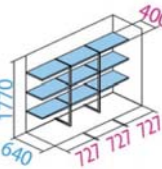

間口148.8cm 奥行90cm 高さ190cm

¥119,020(税込) [税抜価格 ¥108,200]

ブロック6ヶ/標準組立含む

転倒防止工事費 ¥17,600(税込) [税抜価格 ¥16,000]
※設置場所がアスファルトの場合 上記プラス ¥8,800(税込) [税抜価格 ¥8,000]
床面積1.34㎡ (0.41坪)

内部寸法・棚寸法

F-W15W棚×6枚付

全面棚タイプ GP-179AF

間口169.5cm 奥行90cm 高さ190cm

¥130,900(税込) [税抜価格 ¥119,000]

ブロック6ヶ/標準組立含む

転倒防止工事費 ¥17,600(税込) [税抜価格 ¥16,000]
※設置場所がアスファルトの場合 上記プラス ¥8,800(税込) [税抜価格 ¥8,000]
床面積1.53㎡ (0.46坪)

内部寸法・棚寸法

F-W17W棚×6枚付

4枚扉 全面棚タイプ GP-227AF

間口224.7cm 奥行75cm 高さ190cm

¥141,350(税込) [税抜価格 ¥128,500]

ブロック8ヶ/標準組立含む

転倒防止工事費 ¥17,600(税込) [税抜価格 ¥16,000]
※設置場所がアスファルトの場合 上記プラス ¥8,800(税込) [税抜価格 ¥8,000]
床面積1.69㎡ (0.51坪)

内部寸法・棚寸法

F-15W棚×9枚付

わかりやすい価格表示にしました!! 本体価格・ブロック代・標準組立代を含んだ価格です。

写真はイメージです。商品の色は、印刷の特性上実物とは多少異なる場合がございますのでご了承ください。

グランプレステージシリーズ・サイズ表

高さ (mm)	D	C	B	A	H	
高さ (mm)	1100	1400	1600	1900	2100	
間口 (mm)	920	1120	1304	1488	1695	1879
奥行 (mm)	95A, 95C, 95D	115A, 115C, 115D	135A, 135C, 135D	155A, 155C, 155D	175A, 175C, 175D	195A, 195C, 195D
530		116A, 116C	136A, 136C	156A, 156C	176A, 176C	196A, 196C
650		117A, 117C	137A, 137C	157A, 157C	177A, 177C	197A, 197C
750	97A, 97C, 97D	117A, 117C, 117D	137A, 137C, 137D	157A, 157C, 157D	177A, 177C, 177D	197A, 197C, 197D
900			139A, 139C	159A, 159C	179A, 179C	199A, 199C
間口 (mm)	2247					
奥行 (mm)	750					
	227A	227H				
間口 (mm)	2247					
奥行 (mm)	900					
	229A	229H				