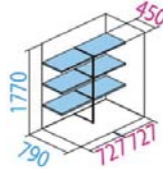

F-14W棚×2枚付

全面棚タイプ GP-139AF

間口130.4cm 奥行90cm 高さ190cm

¥110,000(税込) [税抜価格 ¥100,000]

ブロック4ヶ/標準組立含む

転倒防止工事費 ¥17,600(税込) [税抜価格 ¥16,000]
※設置場所がアスファルトの場合 上記プラス ¥8,800(税込) [税抜価格 ¥8,000]
床面積1.17㎡ (0.35坪)

内部寸法・棚寸法

F-W14W棚×3枚付

全面棚タイプ GP-157AF

間口148.8cm 奥行75cm 高さ190cm

¥109,780(税込) [税抜価格 ¥99,800]

ブロック6ヶ/標準組立含む

転倒防止工事費 ¥17,600(税込) [税抜価格 ¥16,000]
※設置場所がアスファルトの場合 上記プラス ¥8,800(税込) [税抜価格 ¥8,000]
床面積1.12㎡ (0.34坪)

内部寸法・棚寸法

F-15W棚×6枚付

全面棚タイプ GP-159AF

間口148.8cm 奥行90cm 高さ190cm

¥119,020(税込) [税抜価格 ¥108,200]

ブロック6ヶ/標準組立含む

転倒防止工事費 ¥17,600(税込) [税抜価格 ¥16,000]
※設置場所がアスファルトの場合 上記プラス ¥8,800(税込) [税抜価格 ¥8,000]
床面積1.34㎡ (0.41坪)

内部寸法・棚寸法

F-W15W棚×6枚付

全面棚タイプ GP-179AF

間口169.5cm 奥行90cm 高さ190cm

写真はイメージです。商品の色は、印刷の特性上実物とは多少異なる場合がございますのでご了承ください。

グランプレステージシリーズ・サイズ表

高さ (mm)	D	C	B	A	H	
高さ (mm)	1100	1400	1600	1900	2100	
間口 (mm)	920	1120	1304	1488	1695	1879
奥行 (mm)	95A, 95C, 95D	115A, 115C, 115D	135A, 135C, 135D	155A, 155C, 155D	175A, 175C, 175D	195A, 195C, 195D
530		116A, 116C	136A, 136C	156A, 156C	176A, 176C	196A, 196C
650		117A, 117C	137A, 137C	157A, 157C	177A, 177C	197A, 197C
750	97A, 97C, 97D	117A, 117C, 117D	137A, 137C, 137D	157A, 157C, 157D	177A, 177C, 177D	197A, 197C, 197D
900			139A, 139C	159A, 159C	179A, 179C	199A, 199C
間口 (mm)	2247					
奥行 (mm)	750					
	227A	227H				
間口 (mm)	2247					
奥行 (mm)	900					
	229A	229H				