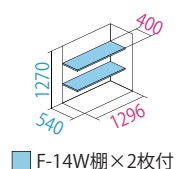

※表示寸法はmm単位になっています。

全面棚タイプ GP-136CF

間口130.4cm 奥行65cm 高さ140cm

¥81,950(税込) [税抜価格 ¥74,500]

ブロック4ヶ/標準組立含む

転倒防止工事費 ¥17,600(税込) [税抜価格 ¥16,000]
※設置場所がアスファルトの場合 上記プラス ¥8,800(税込) [税抜価格 ¥8,000]
床面積0.85㎡ (0.25坪)

内部寸法・棚寸法

F-14W棚×2枚付

全面棚タイプ GP-139AF

間口130.4cm 奥行90cm 高さ190cm

¥110,000(税込) [税抜価格 ¥100,000]

ブロック4ヶ/標準組立含む

転倒防止工事費 ¥17,600(税込) [税抜価格 ¥16,000]
※設置場所がアスファルトの場合 上記プラス ¥8,800(税込) [税抜価格 ¥8,000]
床面積1.17㎡ (0.35坪)

内部寸法・棚寸法

F-W14W棚×3枚付

全面棚タイプ GP-157AF

間口148.8cm 奥行75cm 高さ190cm

¥109,780(税込) [税抜価格 ¥99,800]

ブロック6ヶ/標準組立含む

転倒防止工事費 ¥17,600(税込) [税抜価格 ¥16,000]
※設置場所がアスファルトの場合 上記プラス ¥8,800(税込) [税抜価格 ¥8,000]
床面積1.12㎡ (0.34坪)

内部寸法・棚寸法

F-15W棚×6枚付

全面棚タイプ GP-159AF

写真はイメージです。商品の色は、印刷の特性上実物とは多少異なる場合がございますのでご了承ください。

グランプレステージシリーズ・サイズ表

高さ (mm)	D	C	B	A	H	
高さ (mm)	1100	1400	1600	1900	2100	
間口 (mm)	920	1120	1304	1488	1695	1879
奥行 (mm)	95A, 95C, 95D	115A, 115C, 115D	135A, 135C, 135D	155A, 155C, 155D	175A, 175C, 175D	195A, 195C, 195D
530		116A, 116C	136A, 136C	156A, 156C	176A, 176C	196A, 196C
650		117A, 117C	137A, 137C	157A, 157C	177A, 177C	197A, 197C
750	97A, 97C, 97D	117A, 117C, 117D	137A, 137C, 137D	157A, 157C, 157D	177A, 177C, 177D	197A, 197C, 197D
900			139A, 139C	159A, 159C	179A, 179C	199A, 199C
間口 (mm)	2247					
奥行 (mm)	750					
	227A	227H				
間口 (mm)	2247					
奥行 (mm)	900					
	229A	229H				