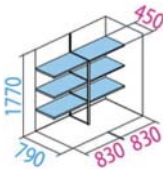

全面棚タイプ GP-157AF

間口148.8cm 奥行75cm 高さ190cm

¥109,780(税込) [税抜価格 ¥99,800]

ブロック6ヶ/標準組立含む

転倒防止工事費 ¥17,600(税込) [税抜価格 ¥16,000]
※設置場所がアスファルトの場合 上記プラス ¥8,800(税込) [税抜価格 ¥8,000]
床面積1.12㎡ (0.34坪)

内部寸法・棚寸法

F-15W棚×6枚付

全面棚タイプ GP-159AF

間口148.8cm 奥行90cm 高さ190cm

¥119,020(税込) [税抜価格 ¥108,200]

ブロック6ヶ/標準組立含む

転倒防止工事費 ¥17,600(税込) [税抜価格 ¥16,000]
※設置場所がアスファルトの場合 上記プラス ¥8,800(税込) [税抜価格 ¥8,000]
床面積1.34㎡ (0.41坪)

内部寸法・棚寸法

F-W15W棚×6枚付

全面棚タイプ GP-179AF

間口169.5cm 奥行90cm 高さ190cm

¥130,900(税込) [税抜価格 ¥119,000]

ブロック6ヶ/標準組立含む

転倒防止工事費 ¥17,600(税込) [税抜価格 ¥16,000]
※設置場所がアスファルトの場合 上記プラス ¥8,800(税込) [税抜価格 ¥8,000]
床面積1.53㎡ (0.46坪)

内部寸法・棚寸法

F-W17W棚×6枚付

4枚扉 全面棚タイプ GP-227AF

間口224.7cm 奥行75cm 高さ190cm

写真はイメージです。商品の色は、印刷の特性上実物とは多少異なる場合がございますのでご了承ください。

グランプレステージシリーズ・サイズ表

高さ (mm)	D	C	B	A	H	
高さ (mm)	1100	1400	1600	1900	2100	
間口 (mm)	920	1120	1304	1488	1695	1879
奥行 (mm)	95A, 95C, 95D	115A, 115C, 115D	135A, 135C, 135D	155A, 155C, 155D	175A, 175C, 175D	195A, 195C, 195D
530		116A, 116C	136A, 136C	156A, 156C	176A, 176C	196A, 196C
650		117A, 117C	137A, 137C	157A, 157C	177A, 177C	197A, 197C
750	97A, 97C, 97D	117A, 117C, 117D	137A, 137C, 137D	157A, 157C, 157D	177A, 177C, 177D	197A, 197C, 197D
900			139A, 139C	159A, 159C	179A, 179C	199A, 199C
間口 (mm)	2247					
奥行 (mm)	750					
	227A	227H				
間口 (mm)	2247					
奥行 (mm)	900					
	229A	229H				