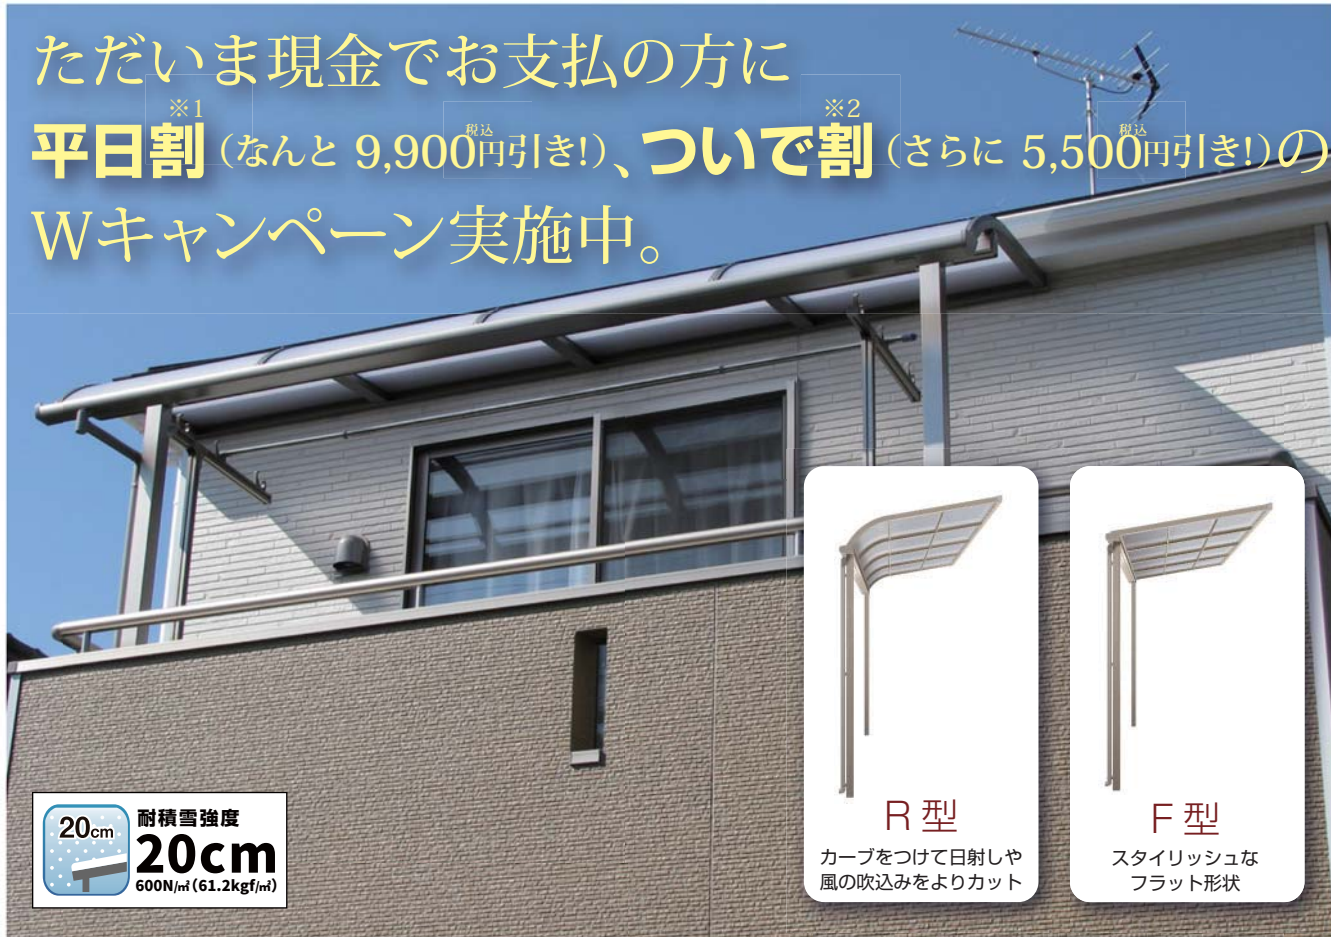

ゲリラ豪雨から洗濯物を守る楽家事アイテム

テラス屋根 **LIXIL** スピーネ 600タイプ [間口:約3m60cm× 出幅:約90cm]

ただいま現金でお支払の方に

※1 **平日割** (なんと 9,900円引き!)、※2 **ついで割** (さらに 5,500円引き!)の
Wキャンペーン実施中。

20cm 耐積雪強度
20cm
600N/㎡ (61.2kgf/㎡)

R 型

カーブをつけて日射しや風の吹込みをよりカット

F 型

スタイリッシュなフラット形状

対応屋根材 全タイプ有害な紫外線を、ほぼ100%カットします

クリアブルー

ギラギラした日射しをやわらかく。

全光線透過率：31%

クリアマット

屋根下を明るく。目隠し効果。

全光線透過率：83%

クリアブラウン

自然で落ち着いたやさしい色合い。

全光線透過率：49%

キ
得
ヤ
ス
ン
ペ
ー
シ
ン

※1 **平日割** 9,900円(税込)引き
平日に取り付け工事をする場合。

※2 **ついで割** 5,500円(税込)引き
テラス施工時に、弊社他商品との共同工事をさせていただく場合。

便利なオプション商品もございます。
●壁付物干し (L=500mm タイプ)