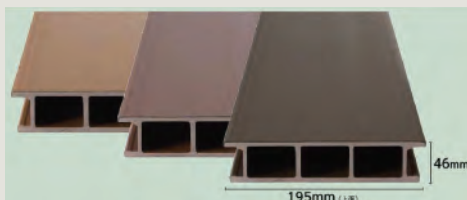

# 人工木デッキ LIXIL レストステージ

木の温もりや、ナチュラルな質感をリアルに再現した人工木デッキ「レストステージ」腐食やシロアリに強く、お手入れもラクラク！

クリエダークA (幕板B仕様)

※写真は、回シク束柱を使用した場合です。回シク束柱に変更の場合は、別途追加金が発生します。

## 外観に合わせて3色選べます

コーディネートしやすいベーシックな3色をご用意。色あせなどの経年変化が少ないため、長期間安心して美しく使えます。

▲左から、クリエラスクA・クリエモカA・クリエダークA

弊社標準納まり

標準束柱を使用した場合

アウトドアリビングを彩るオプションを各種ご用意！

●独立ステップ

●デッキフェンス

ガーデンライフを楽しく！豊富なバリエーションを取り揃えてございます、ご相談ください。

パネルのデザインも豊富！

1.5間×3尺サイズ (間口2,616mm×出幅910mm)  
幕板B仕様・標準束柱(高さ170~450mm)・束石込み

現金価格

**126,500円(税込)~**

[税抜価格 115,000円~] 標準工事費込

2間×6尺サイズ (間口3,616mm×出幅1,810mm)  
幕板B仕様・標準束柱(高さ170~450mm)・束石込み